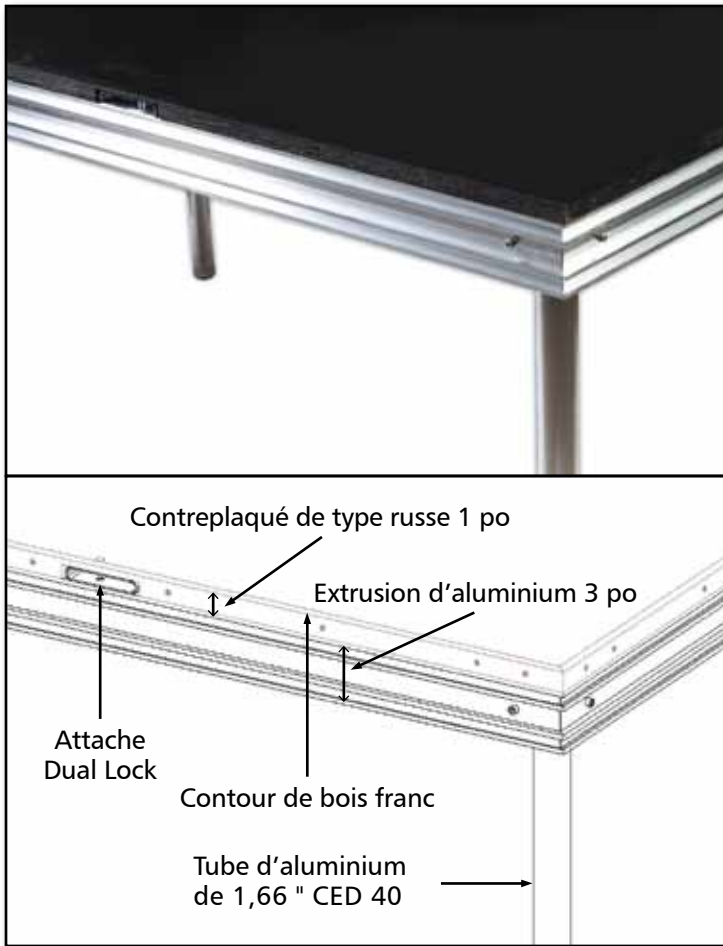

La collection professionnelle Scapin Fabrication robuste et concept modulaire

- Grâce à une solide extrusion d'alliage d'aluminium 6061-T6 et d'un contreplaqué russe multiplis 1 po de qualité supérieure, le praticable Scapin peut soutenir une charge de 150 lb/pi. ca.
- Avec ses quatre pattes rondes, le temps de montage est considérablement réduit, une différence notable lors d'installations d'envergure.
- Les pattes interchangeables permettent d'installer le praticable à des hauteurs variables. Idéal pour les terrains accidentés.
- Le contreplaqué est posé sur l'extrusion garantissant un joint étanche entre les unités et permettant d'y annexer des formes courbes.
- La surface hydrofuge peut être ignifugée pour plus de sécurité.
- Le bois franc ceinturant le contreplaqué peut être peint en noir donnant au praticable un fini uniforme.
- Fabriqué au Canada dans nos ateliers
- Idéal pour concerts extérieurs et pour l'assemblage de gradins.